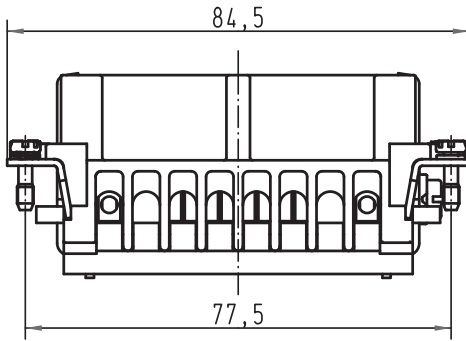

Alle Rechte vorbehalten/ All rights reserved

5

4

3

2

1

Kontaktanordnung (Ansicht Anschlusseite)  
contact arrangement (view from termination side)

- ⊗ Codierstück/coding pin
- Sperrfeder/retaining spring

All Dimensions in mm Original Size DIN A 4		Techn. Character.			Nicht tolerierte Maß/Free size tolerances	
		Def.	Name	Maßstab/Scale		
		Detail.	05.04.00	Gü	1:1	
		Insp.		Sdt		
		Stand.				
413214	15.10.07	Rull	HARTING Electric GmbH & Co. KG			<b>Han 16E-bu-c</b> Buchseneinsatz/female insert Sonderbest./special contact arrangement
27783			D-32339 Espelkamp			
Mod.	Dat.	Name				<b>TB 09 33 016 2710</b> Sub.
						Blatt/page