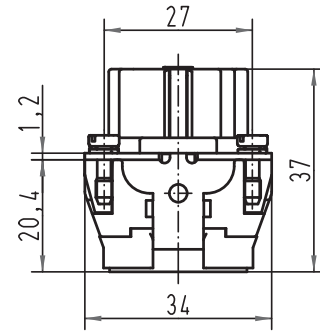

Alle Rechte vorbehalten/ All rights reserved

5

4

3

2

1

Kontaktanordnung (Ansicht Anschlusseite)  
contact arrangement (view from termination side)

- ⊗ Codierstück/coding pin
- Sperrfeder/retaining spring

All Dimensions in mm Original Size DIN A 4		Techn. Character.			Nicht tolerierte Maß/Free size tolerances	
		Def.	Name	Maßstab/Scale		
		Detail.	05.04.00	Gü	1:1	
		Insp.		Sdt		
		Stand.				
413214	15.10.07	Rull	HARTING Electric GmbH & Co. KG			<b>Han 16E-bu-c</b> Buchseneinsatz/female insert Sonderbest./special contact arrangement
27783			D-32339 Espelkamp			
Mod.	Dat.	Name				<b>TB 09 33 016 2710</b> Sub.
						Blatt/page