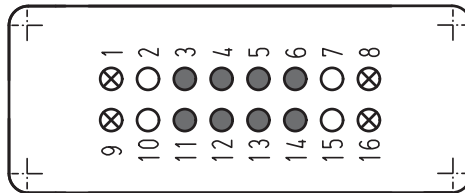

Alle Rechte vorbehalten/ All rights reserved

5

4

3

2

1

Kontaktanordnung (Ansicht Anschlusseite)  
contact arrangement (view from termination side)

- ⊗ Codierstück/coding pin
- Sperrfeder/retaining spring

All Dimensions in mm Original Size DIN A 4		Techn. Character.			Nicht tolerierte Maß/Free size tolerances	
		Def.	Name	Maßstab/Scale		
		Detail.	05.04.00	Gü	1:1	
		Insp.		Sdt		
		Stand.				
413214	15.10.07	Rull	HARTING Electric GmbH & Co. KG			<b>Han 16E-bu-c</b> Buchseneinsatz/female insert Sonderbest./special contact arrangement
27783			D-32339 Espelkamp			
Mod.	Dat.	Name				<b>TB 09 33 016 2710</b> Sub.
						Blatt/page