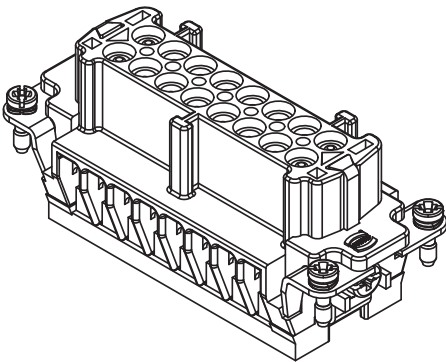

Alle Rechte vorbehalten/ All rights reserved

5

4

3

2

1

Kontaktanordnung (Ansicht Anschlusseite)  
contact arrangement (view from termination side)

- ⊗ Codierstück/coding pin
- Sperrfeder/retaining spring

All Dimensions in mm Original Size DIN A 4		Techn. Character.			Nicht tolerierte Maß/Free size tolerances	
		Def.	Name	Maßstab/Scale		
		Detail.	05.04.00	Gü	1:1	
		Insp.		Sdt		
		Stand.				
413214	15.10.07	Rull	HARTING Electric GmbH & Co. KG			<b>Han 16E-bu-c</b> Buchseneinsatz/female insert Sonderbest./special contact arrangement
27783			D-32339 Espelkamp			
Mod.	Dat.	Name				<b>TB 09 33 016 2710</b> Sub.
						Blatt/page